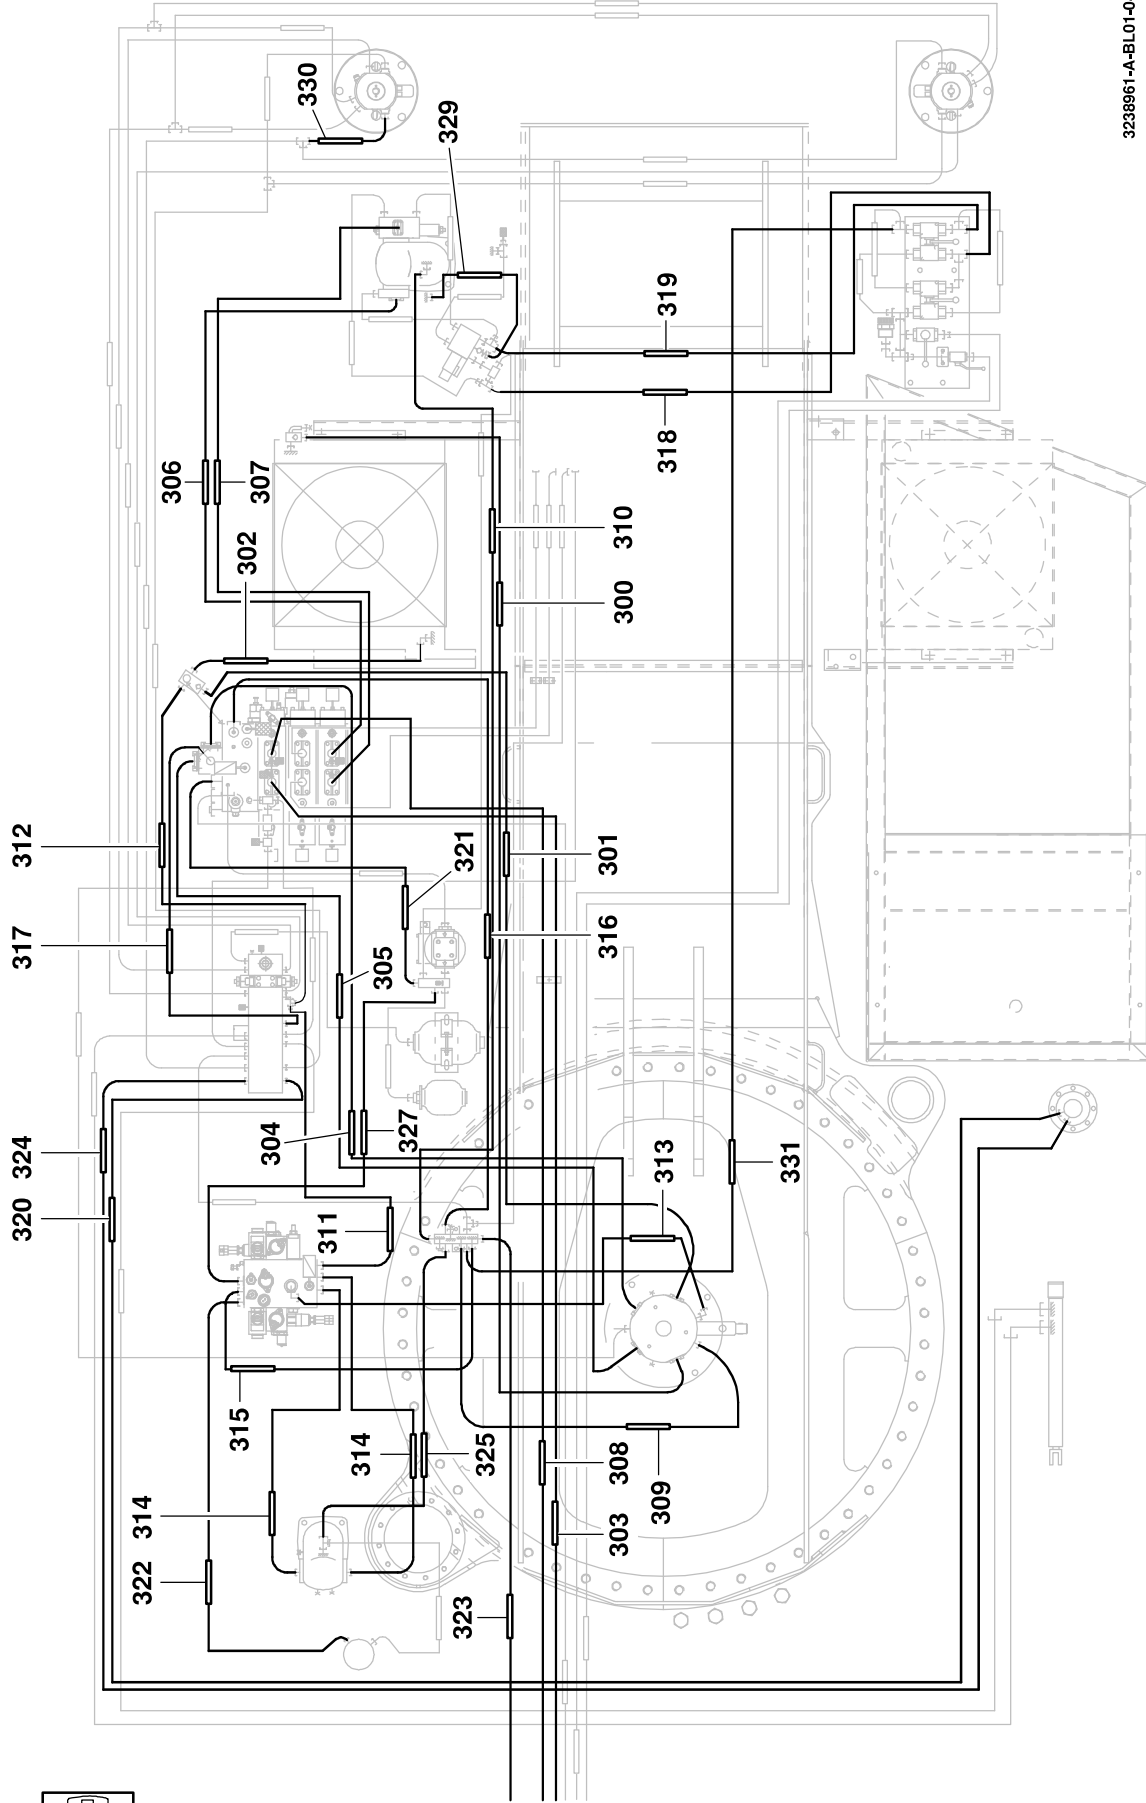

SCHLAUCHLEITUNGEN DREHTISCH  
HOSES TURNTABLE

GMK 3050

BILDTADEL  
PICTORIAL DISPLAY

04.13

1/2

3238961-ETL A

SCHLAUCHLEITUNGEN DREHTISCH  
HOSES TURNTABLE

BILDTADEL  
PICTORIAL DISPLAY

04.13

3238961-ETL A

2/2

GMK 3050

353 354 335 336 337 346

365 339

364

342

341

352

332

334

360

363

351

350

349

343

348

345

340

338

347

358