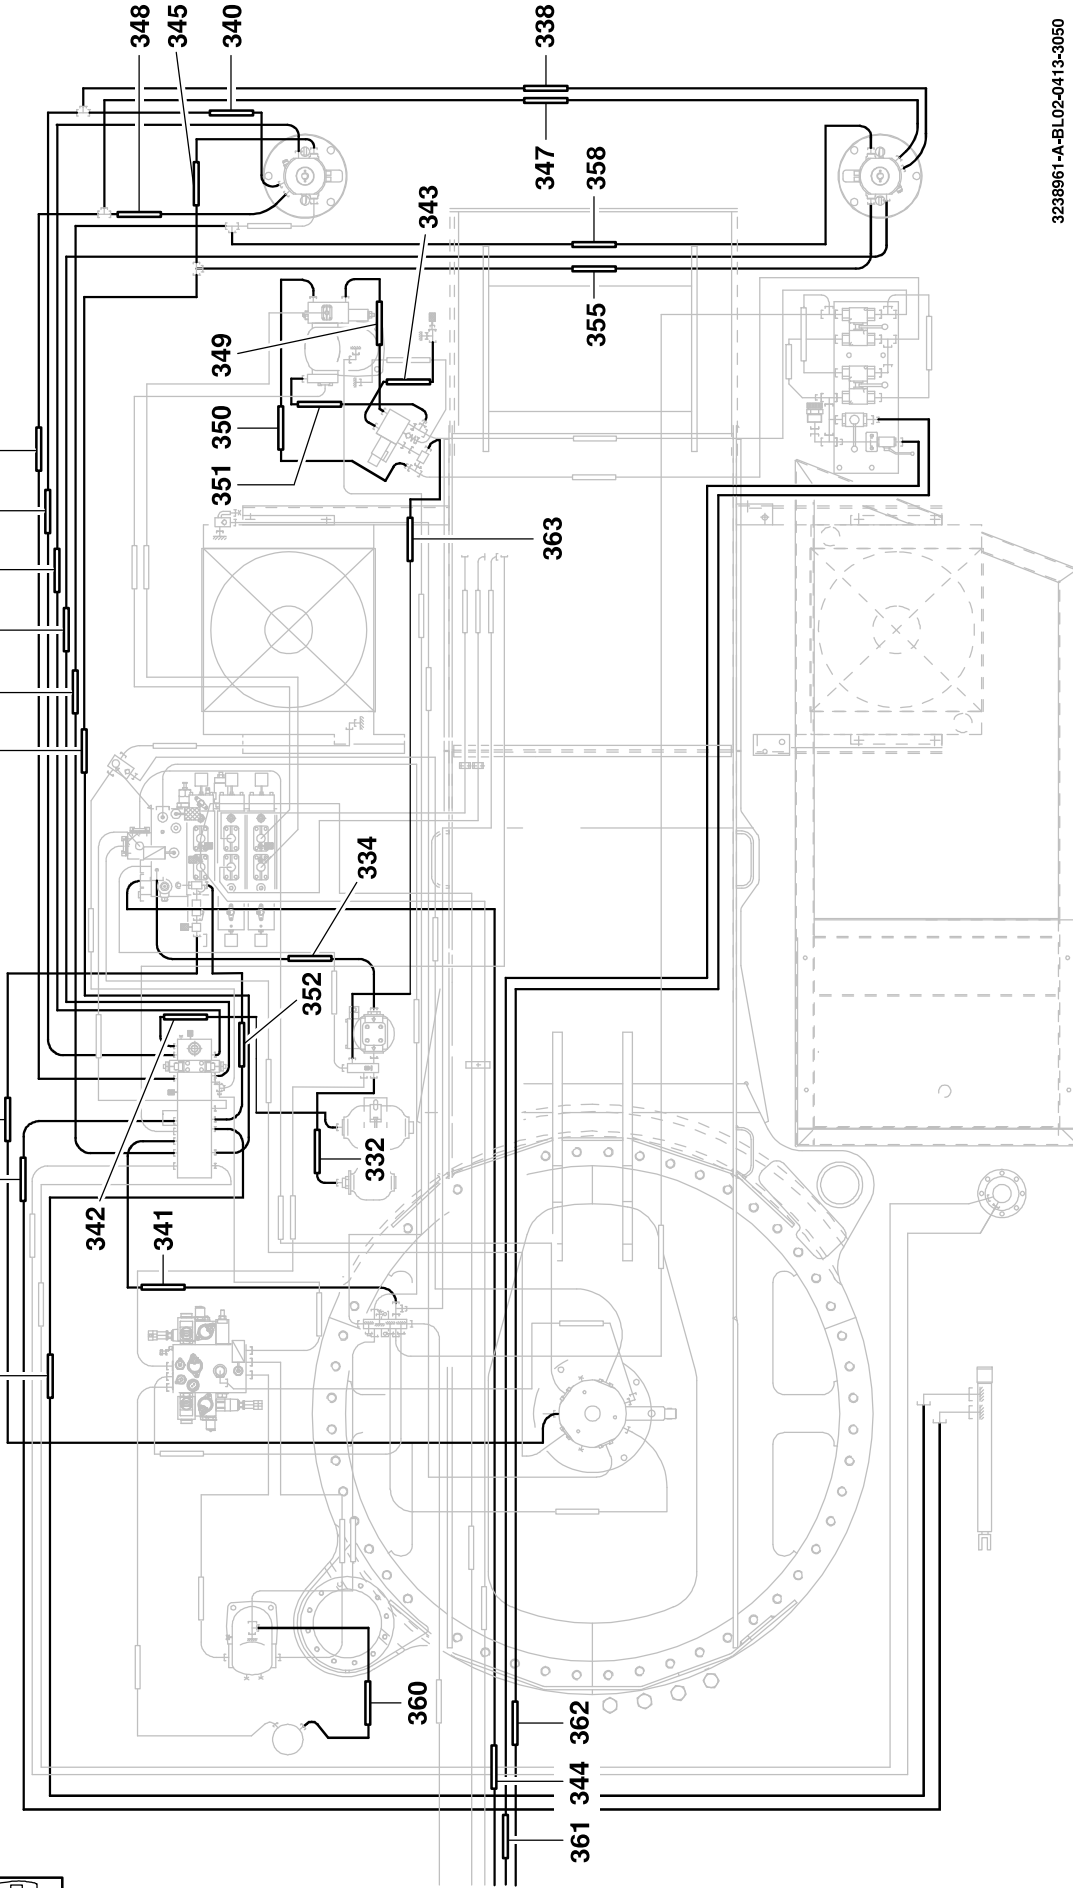

SCHLAUCHLEITUNGEN DREHTISCH  
HOSES TURNTABLE

GMK 3050

BILDTADEL  
PICTORIAL DISPLAY

04.13

1/2

3238961-ETL A

SCHLAUCHLEITUNGEN DREHTISCH  
HOSES TURNTABLE

BILDTADEL  
PICTORIAL DISPLAY

04.13

3238961-ETL A

2/2

GMK 3050

353 354 335 336 337 346

365 339

364

342

341

352

332

334

360

363

351

350

349

343

348

345

340

338

347

358